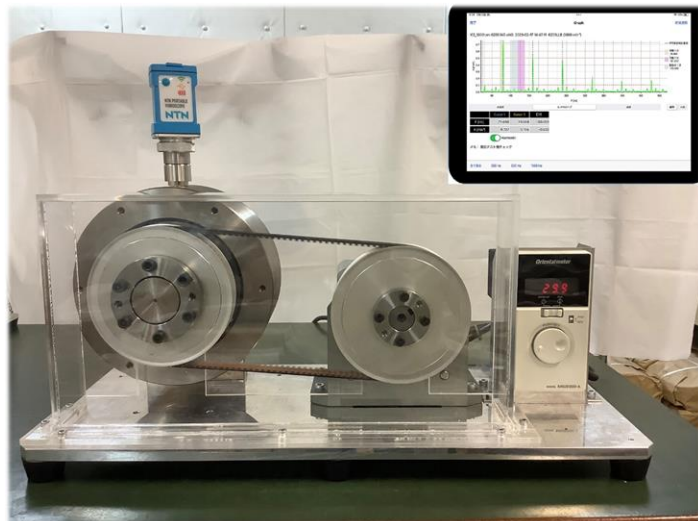

「NTNポータブル異常検知装置」 オンラインセミナー

「誰でも」「簡単に」軸受の状態が正確に分かる！

日々の設備機器診断を省力化できる「NTNポータブル異常検知装置」をご紹介します！

NTN®

<講師>

NTN株式会社

アフターマーケット事業本部

テクニカルサービス部

野村 知広 氏