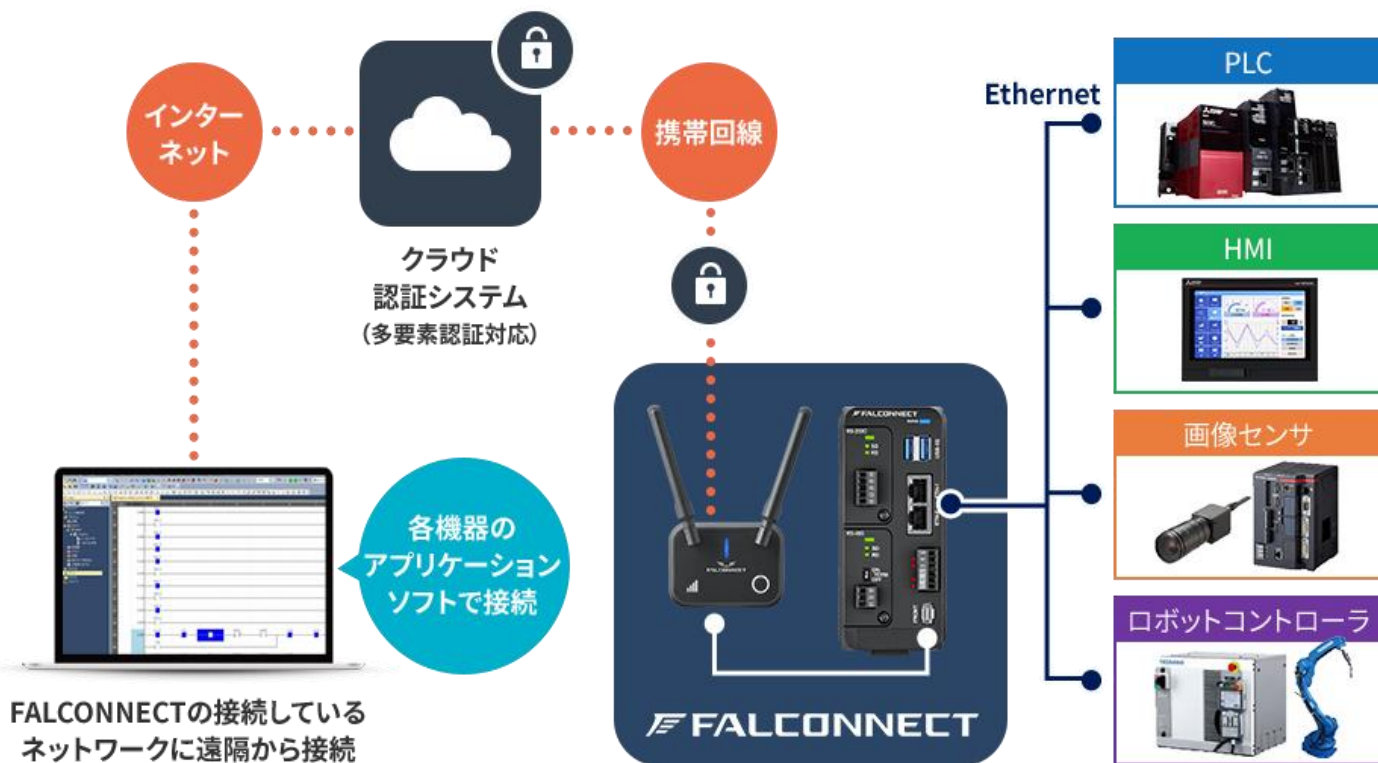

## 遠隔監視のWebセミナー

納入した設備のトラブルのたびに技術者を出張させなければならない事に頭を痛めていませんか。

## PUSHLOG

簡単に、接続できる・設置できる、  
FA仕様 小型ゲートウェイ

PUSHLOGゲートウェイ  
RS232Cタイプ GW-402  
RS-485タイプ GW-404